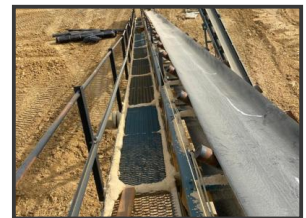

**CRUSHERS, SCREENERS
& HEAVY PLANT SALES**

Powerscreen ST80

& pound;12,500.00

80ft Wheeled Stockpiler
Discharge Height 8-9m
Hydraulic
Walkways down one side

Product Details	
<i>Category/Type</i>	<i>Stockpilers</i>
<i>Make</i>	<i>Powerscreen</i>
<i>Model</i>	<i>ST80</i>
<i>Year</i>	<i>TBC</i>
<i>Hours</i>	<i>-</i>