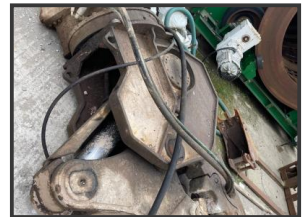

**CRUSHERS, SCREENERS
& HEAVY PLANT SALES**

Rotar RDP 25

£POA

90mm Pins
To suit 24-37t Excavator

Product Details	
<i>Category/Type</i>	<i>Attachments</i>
<i>Make</i>	<i>Rotar</i>
<i>Model</i>	<i>RDP 25</i>
<i>Year</i>	-
<i>Hours</i>	-